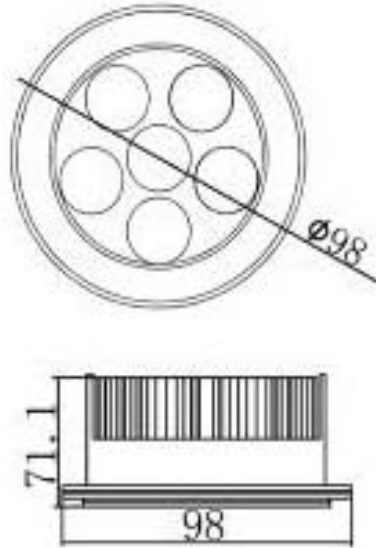

Basic Specification:

Item No.	LED Power	LED QTY	LED Chip	Luminous Flux	Weight / PC	Color Temperature
KS-J206-6W	6W	6*1W	Edison	cool white : 540 LM	N.W.: 282g	(CW) 6000-6500K (WW) 2800-3200K
				warm white : 360 LM	G.W.: 330g	
KS-J206-18W	18W	6*3W	Cree	cool white : 1020 LM	N.W.: 456g	
				warm white : 840 LM	G.W.: 505g	
Input Voltage : 100 - 240V AC 50Hz -60Hz						
Input Current : 350±5% -700±5% mA						
LED Color : Cool White ; Warm White						
Dimension : 98mmX71.1mm			Φ126mm			
Beam Angle : 15°/25°/45°/60°/120°						
Material : Aluminum Pmma Alloy						
Lifespan : 50,000 hours						